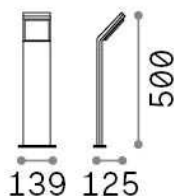

Общая информация

Экстерьер - Торшеры

Outdoor ground mounted bollard with integrated LED sources and direct light emission

Еап	8021696322544
Пункт	STYLE PT H050 GRIGIO 4000K
Установка	Торшеры
Гарантия	5 years
Общий вес	1.02 kg
Объем	0.012167 m ³

Техническая информация

Вес нетто	1.02 kg
Класс изоляции	I
Индекс защиты	IP54
Согласие	CE
Рабочая Температура	-15° ~ +45 °C
Dimmer	NO, On-Off
Выходная мощность	100-240 V AC 50/60 Hz
Источник питания	In-built, included Replaceable (by qualified operators only), electronic

Информация об источнике

Интегрированный источник	Integrated LED module
Сменный источник	No
Власть	9 W
Выбросы	Direct
Максимальное потребление	max 9,00 W
Функции LED	LED SMD
ССТ LED	4000 K
Продолжительность LED (t. 25°c)	30000 h
CRI	> 80
Угол светового луча	120°
Световой поток луча	1100 lm
Полезный световой поток	850 lm