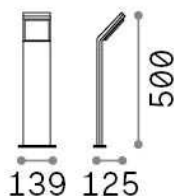

Общая информация

Экстерьер - Торшеры

Outdoor ground mounted bollard with integrated LED sources and direct light emission

Еап	8021696322537
Пункт	STYLE PT H050 NERO 3000K
Установка	Торшеры
Гарантия	5 years
Общий вес	1.02 kg
Объем	0.012167 m ³

Техническая информация

Вес нетто	1.02 kg
Класс изоляции	I
Индекс защиты	IP54
Согласие	CE
Рабочая Температура	-15° ~ +45 °C
Dimmer	NO, On-Off
Выходная мощность	100-240 V AC 50/60 Hz
Источник питания	In-built, included Replaceable (by qualified operators only), electronic

Информация об источнике

Интегрированный источник	Integrated LED module
Сменный источник	No
Власть	9 W
Выбросы	Direct
Максимальное потребление	max 9,00 W
Функции LED	LED SMD
ССТ LED	3000 K
Продолжительность LED (t. 25°c)	30000 h
CRI	> 80
Угол светового луча	120°
Световой поток луча	1050 lm
Полезный световой поток	790 lm