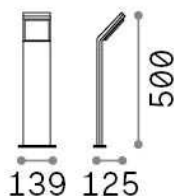

Общая информация

Экстерьер - Торшеры

Outdoor ground mounted bollard with integrated LED sources and direct light emission

Еап	8021696322506
Пункт	STYLE PT H050 NERO 4000K
Установка	Торшеры
Гарантия	5 years
Общий вес	1.02 kg
Объем	0.012167 m ³

Техническая информация

Вес нетто	1.02 kg
Класс изоляции	I
Индекс защиты	IP54
Согласие	CE
Рабочая Температура	-15° ~ +45 °C
Dimmer	NO, On-Off
Выходная мощность	100-240 V AC 50/60 Hz
Источник питания	In-built, included Replaceable (by qualified operators only), electronic

Информация об источнике

Интегрированный источник	Integrated LED module
Сменный источник	No
Власть	9 W
Выбросы	Direct
Максимальное потребление	max 9,00 W
Функции LED	LED SMD
ССТ LED	4000 K
Продолжительность LED (t. 25°c)	30000 h
CRI	> 80
Угол светового луча	120°
Световой поток луча	1100 lm
Полезный световой поток	830 lm