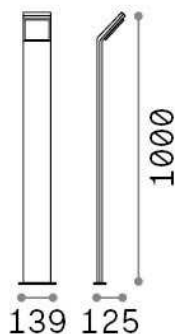

## Экстерьер - Торшеры

Outdoor ground mounted bollard with integrated LED sources and direct light emission

<b>Еап</b>	8021696246871
<b>Пункт</b>	STYLE PT H100 ANTRACITE 3000K
<b>Установка</b>	Торшеры
<b>Гарантия</b>	5 years
<b>Общий вес</b>	2.11 kg
<b>Объем</b>	0.023861 м <sup>3</sup>

## Информация об источнике

<b>Интегрированный источник</b>	Integrated LED module
<b>Сменный источник</b>	No
<b>Власть</b>	9 W
<b>Выбросы</b>	Direct
<b>Максимальное потребление</b>	max 9,00 W
<b>Функции LED</b>	LED SMD
<b>ССТ LED</b>	3000 K
<b>Продолжительность LED (t. 25°c)</b>	30000 h
<b>CRI</b>	> 80
<b>Угол светового луча</b>	120°
<b>Световой поток луча</b>	1050 lm
<b>Полезный световой поток</b>	790 lm