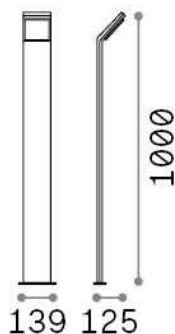

Общая информация

Экстерьер - Торшеры

Outdoor ground mounted bollard with integrated LED sources and direct light emission

Еап	8021696209906
Пункт	STYLE PT H100 ANTRACITE 4000K
Установка	Торшеры
Гарантия	5 years
Общий вес	2.11 kg
Объем	0.023861 м ³

Техническая информация

Вес нетто	1.68 kg
Класс изоляции	I
Индекс защиты	IP54
Согласие	CE
Рабочая Температура	-15° ~ +45 °C
Dimmer	NO, On-Off
Выходная мощность	100-240 V AC 50/60 Hz
Источник питания	In-built, included Replaceable (by qualified operators only), electronic

Информация об источнике

Интегрированный источник	Integrated LED module
Сменный источник	No
Власть	9 W
Выбросы	Direct
Максимальное потребление	max 9,00 W
Функции LED	LED SMD
ССТ LED	4000 K
Продолжительность LED (t. 25°c)	30000 h
CRI	> 80
Угол светового луча	120°
Световой поток луча	1100 lm
Полезный световой поток	830 lm