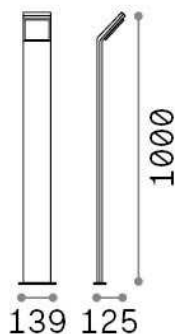

Общая информация

Экстерьер - Торшеры

Outdoor ground mounted bollard with integrated LED sources and direct light emission

Еап	8021696318707
Пункт	STYLE PT H100 BIANCO 3000K
Установка	Торшеры
Гарантия	5 years
Общий вес	2.12 kg
Объем	0.023861 m ³

Техническая информация

Вес нетто	1.68 kg
Класс изоляции	I
Индекс защиты	IP54
Согласие	CE
Рабочая Температура	-15° ~ +45 °C
Dimmer	NO, On-Off
Выходная мощность	100-240 V AC 50/60 Hz
Источник питания	In-built, included Replaceable (by qualified operators only), electronic

Информация об источнике

Интегрированный источник	Integrated LED module
Сменный источник	No
Власть	9 W
Выбросы	Direct
Максимальное потребление	max 9,00 W
Функции LED	LED SMD
ССТ LED	3000 K
Продолжительность LED (t. 25°c)	30000 h
CRI	> 80
Угол светового луча	120°
Световой поток луча	1050 lm
Полезный световой поток	920 lm