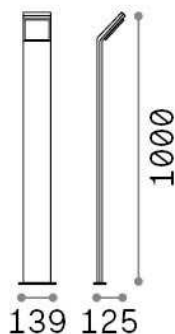

Общая информация

Экстерьер - Торшеры

Outdoor ground mounted bollard with integrated LED sources and direct light emission

Еап	8021696322483
Пункт	STYLE PT H100 BIANCO 4000K
Установка	Торшеры
Гарантия	5 years
Общий вес	2.12 kg
Объем	0.023861 m ³

Техническая информация

Вес нетто	1.68 kg
Класс изоляции	I
Индекс защиты	IP54
Согласие	CE
Рабочая Температура	-15° ~ +45 °C
Dimmer	NO, On-Off
Выходная мощность	100-240 V AC 50/60 Hz
Источник питания	In-built, included Replaceable (by qualified operators only), electronic

Информация об источнике

Интегрированный источник	Integrated LED module
Сменный источник	No
Власть	9 W
Выбросы	Direct
Максимальное потребление	max 9,00 W
Функции LED	LED SMD
ССТ LED	4000 K
Продолжительность LED (t. 25°c)	30000 h
CRI	> 80
Угол светового луча	120°
Световой поток луча	1100 lm
Полезный световой поток	960 lm