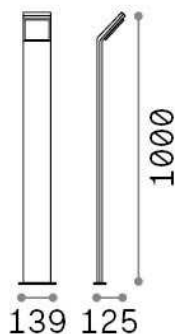

Общая информация

Экстерьер - Торшеры

Outdoor ground mounted bollard with integrated LED sources and direct light emission

Еап	8021696322452
Пункт	STYLE PT H100 COFFEE 3000K
Установка	Торшеры
Гарантия	5 years
Общий вес	2.12 kg
Объем	0.023861 м³

Техническая информация

Вес нетто	1.68 kg
Класс изоляции	I
Индекс защиты	IP54
Согласие	CE
Рабочая Температура	-15° ~ +45 °C
Dimmer	NO, On-Off
Выходная мощность	100-240 V AC 50/60 Hz
Источник питания	In-built, included Replaceable (by qualified operators only), electronic

Информация об источнике

Интегрированный источник	Integrated LED module
Сменный источник	No
Власть	9 W
Выбросы	Direct
Максимальное потребление	max 9,00 W
Функции LED	LED SMD
ССТ LED	3000 K
Продолжительность LED (t. 25°c)	30000 h
CRI	> 80
Угол светового луча	120°
Световой поток луча	1050 lm
Полезный световой поток	780 lm