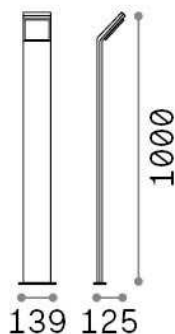

## Экстерьер - Торшеры

Outdoor ground mounted bollard with integrated LED sources and direct light emission

<b>Еап</b>	8021696322438
<b>Пункт</b>	STYLE PT H100 COFFEE 4000K
<b>Установка</b>	Торшеры
<b>Гарантия</b>	5 years
<b>Общий вес</b>	2.12 kg
<b>Объем</b>	0.023861 м <sup>3</sup>

## Информация об источнике

<b>Интегрированный источник</b>	Integrated LED module
<b>Сменный источник</b>	No
<b>Власть</b>	9 W
<b>Выбросы</b>	Direct
<b>Максимальное потребление</b>	max 9,00 W
<b>Функции LED</b>	LED SMD
<b>ССТ LED</b>	4000 K
<b>Продолжительность LED (t. 25°c)</b>	30000 h
<b>CRI</b>	> 80
<b>Угол светового луча</b>	120°
<b>Световой поток луча</b>	1100 lm
<b>Полезный световой поток</b>	820 lm