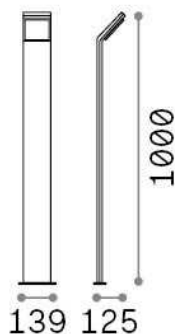

Общая информация

Экстерьер - Торшеры

Outdoor ground mounted bollard with integrated LED sources and direct light emission

Еап	8021696322384
Пункт	STYLE PT H100 GRIGIO 3000K
Установка	Торшеры
Гарантия	5 years
Общий вес	2.12 kg
Объем	0.023861 м ³

Техническая информация

Вес нетто	1.68 kg
Класс изоляции	I
Индекс защиты	IP54
Согласие	CE
Рабочая Температура	-15° ~ +45 °C
Dimmer	NO, On-Off
Выходная мощность	100-240 V AC 50/60 Hz
Источник питания	In-built, included Replaceable (by qualified operators only), electronic

Информация об источнике

Интегрированный источник	Integrated LED module
Сменный источник	No
Власть	9 W
Выбросы	Direct
Максимальное потребление	max 9,00 W
Функции LED	LED SMD
ССТ LED	3000 K
Продолжительность LED (t. 25°c)	30000 h
CRI	> 80
Угол светового луча	120°
Световой поток луча	1050 lm
Полезный световой поток	810 lm