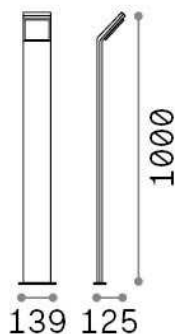

Общая информация

Экстерьер - Торшеры

Outdoor ground mounted bollard with integrated LED sources and direct light emission

Еап	8021696322353
Пункт	STYLE PT H100 GRIGIO 4000K
Установка	Торшеры
Гарантия	5 years
Общий вес	2.12 kg
Объем	0.023861 m ³

Техническая информация

Вес нетто	1.68 kg
Класс изоляции	I
Индекс защиты	IP54
Согласие	CE
Рабочая Температура	-15° ~ +45 °C
Dimmer	NO, On-Off
Выходная мощность	100-240 V AC 50/60 Hz
Источник питания	In-built, included Replaceable (by qualified operators only), electronic

Информация об источнике

Интегрированный источник	Integrated LED module
Сменный источник	No
Власть	9 W
Выбросы	Direct
Максимальное потребление	max 9,00 W
Функции LED	LED SMD
ССТ LED	4000 K
Продолжительность LED (t. 25°c)	30000 h
CRI	> 80
Угол светового луча	120°
Световой поток луча	1100 lm
Полезный световой поток	850 lm