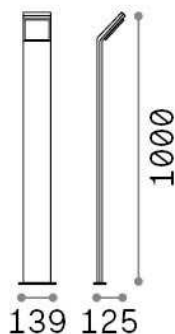

Общая информация

Экстерьер - Торшеры

Outdoor ground mounted bollard with integrated LED sources and direct light emission

Еап	8021696322230
Пункт	STYLE PT H100 NERO 3000K
Установка	Торшеры
Гарантия	5 years
Общий вес	2.12 kg
Объем	0.023861 m ³

Техническая информация

Вес нетто	1.68 kg
Класс изоляции	I
Индекс защиты	IP54
Согласие	CE
Рабочая Температура	-15° ~ +45 °C
Dimmer	NO, On-Off
Выходная мощность	100-240 V AC 50/60 Hz
Источник питания	In-built, included Replaceable (by qualified operators only), electronic

Информация об источнике

Интегрированный источник	Integrated LED module
Сменный источник	No
Власть	9 W
Выбросы	Direct
Максимальное потребление	max 9,00 W
Функции LED	LED SMD
ССТ LED	3000 K
Продолжительность LED (t. 25°c)	30000 h
CRI	> 80
Угол светового луча	120°
Световой поток луча	1050 lm
Полезный световой поток	790 lm