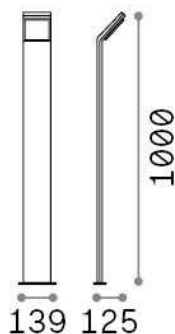

Общая информация

Экстерьер - Торшеры

Outdoor ground mounted bollard with integrated LED sources and direct light emission

Еап	8021696322216
Пункт	STYLE PT H100 NERO 4000K
Установка	Торшеры
Гарантия	5 years
Общий вес	2.12 kg
Объем	0.023861 м³

Техническая информация

Вес нетто	1.68 kg
Класс изоляции	I
Индекс защиты	IP54
Согласие	CE
Рабочая Температура	-15° ~ +45 °C
Dimmer	NO, On-Off
Выходная мощность	100-240 V AC 50/60 Hz
Источник питания	In-built, included Replaceable (by qualified operators only), electronic

Информация об источнике

Интегрированный источник	Integrated LED module
Сменный источник	No
Власть	9 W
Выбросы	Direct
Максимальное потребление	max 9,00 W
Функции LED	LED SMD
ССТ LED	4000 K
Продолжительность LED (t. 25°c)	30000 h
CRI	> 80
Угол светового луча	120°
Световой поток луча	1100 lm
Полезный световой поток	830 lm