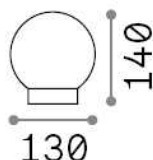

Информация об источнике

Интегрированный источник	Integrated LED module
Сменный источник	No
Власть	LED 4 W
Выбросы	Diffuse
Максимальное потребление	max 4,00 W
Функции LED	LED SMD
ССТ LED	3000 K
Продолжительность LED (t. 25°c)	30000 h
CRI	> 80
Световой поток луча	700 lm
Полезный световой поток	500 lm
Фотобиологический риск	1
Лампа в комплекте	1 - E14 OLIVA 4W 3000K CRI80 SATIN