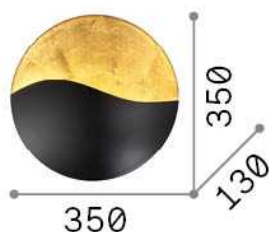

Информация об источнике

Интегрированный источник	Light bulb (included)
Сменный источник	Replaceable
Власть	G9 max 4 x 40 W
Выбросы	Indirect
Максимальное потребление	-
Лампа в комплекте	1 - E14 OLIVA 4W 3000K CRI80 SATIN