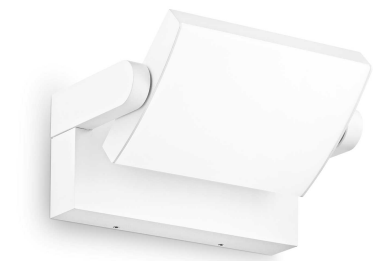

Общая информация

Экстерьер - Настенные светильники

Outdoor wall mounted adjustable lamp with integrated LED sources and direct light emission

Еап	8021696287690
Пункт	SWIPE AP BIANCO
Установка	Настенные светильники
Гарантия	5 years
Общий вес	1.32 kg
Объем	0.005463 m ³

Информация об источнике

Интегрированный источник	Integrated LED module
Сменный источник	No
Власть	LED 20,5 W
Выбросы	Direct
Максимальное потребление	max 20,50 W
Функции LED	LED SMD
ССТ LED	3000 K
Продолжительность LED (t. 25°c)	50000 h
CRI	> 80
Угол светового луча	105°
Световой поток луча	2000 lm
Полезный световой поток	1390 lm
Фотобиологический риск	1
Лампа в комплекте	1 - E14 OLIVA 4W 3000K CRI80 SATIN