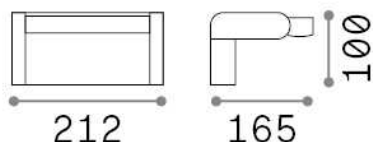

Общая информация

Экстерьер - Настенные светильники

Outdoor wall mounted adjustable lamp with integrated LED sources and direct light emission

Еап	8021696287690
Пункт	SWIPE AP BIANCO
Установка	Настенные светильники
Гарантия	5 years
Общий вес	1.32 kg
Объем	0.005463 m ³

Информация об источнике

Интегрированный источник	Integrated LED module
Сменный источник	No
Власть	LED 20,5 W
Выбросы	Direct
Максимальное потребление	max 20,50 W
Функции LED	LED SMD
ССТ LED	3000 K
Продолжительность LED (t. 25°c)	50000 h
CRI	> 80
Угол светового луча	105°
Световой поток луча	2000 lm
Полезный световой поток	1390 lm
Фотобиологический риск	1
Лампа в комплекте	1 - E14 OLIVA 4W 3000K CRI80 SATIN