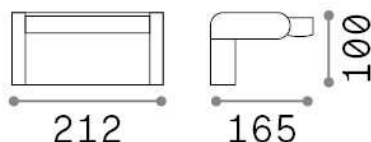

Общая информация

Экстерьер - Настенные светильники

Outdoor wall mounted adjustable lamp with integrated LED sources and direct light emission

Еап	8021696287706
Пункт	SWIPE AP NERO
Установка	Настенные светильники
Гарантия	5 years
Общий вес	1.31 kg
Объем	0.005463 м³

Информация об источнике

Интегрированный источник	Integrated LED module
Сменный источник	No
Власть	LED 20,5 W
Выбросы	Direct
Максимальное потребление	max 20,50 W
Функции LED	LED SMD
ССТ LED	3000 K
Продолжительность LED (t. 25°c)	50000 h
CRI	> 90
Угол светового луча	105°
Световой поток луча	2000 lm
Полезный световой поток	1390 lm
Фотобиологический риск	1
Лампа в комплекте	1 - E14 OLIVA 4W 3000K CRI80 SATIN