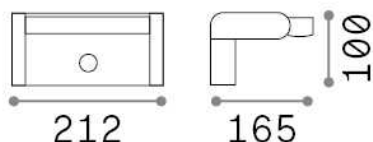

Общая информация

Экстерьер - Настенные светильники

Outdoor wall mounted adjustable lamp with integrated LED sources, in-built sensor and direct light emission

Еап	8021696287720
Пункт	SWIPE AP SENSOR BIANCO
Установка	Настенные светильники
Гарантия	5 years
Общий вес	1.41 kg
Объем	0.005463 м³

Техническая информация

Вес нетто	1.3 kg
Класс изоляции	I
Индекс защиты	IP54
Согласие	CE
Рабочая Температура	-15° ~ +45 °C
Dimmer	NO, On-Off, PIR Motion Sensor
Выходная мощность	220-240 V AC 50/60 Hz
Источник питания	In-built, included Replaceable (by qualified operators only), electronic
Регулируемость	vert. 0°-350°

Информация об источнике

Интегрированный источник	Integrated LED module
Сменный источник	No
Власть	LED 21 W
Выбросы	Direct
Максимальное потребление	max 21,00 W
Функции LED	LED SMD
ССТ LED	3000 K
Продолжительность LED (t. 25°c)	50000 h
CRI	> 80
Угол светового луча	105°
Световой поток луча	2000 lm
Полезный световой поток	1390 lm
Фотобиологический риск	1
Резервная мощность	< 0.50 W
Лампа в комплекте	1 - E14 OLIVA 4W 3000K CRI80 SATIN