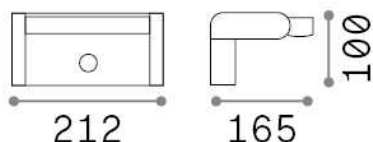

Общая информация

Экстерьер - Настенные светильники

Outdoor wall mounted adjustable lamp with integrated LED sources, in-built sensor and direct light emission

Еап	8021696287737
Пункт	SWIPE AP SENSOR NERO
Установка	Настенные светильники
Гарантия	5 years
Общий вес	1.41 kg
Объем	0.005463 м³

Техническая информация

Вес нетто	1.3 kg
Класс изоляции	I
Индекс защиты	IP54
Согласие	CE
Рабочая Температура	-15° ~ +45 °C
Dimmer	NO, On-Off, PIR Motion Sensor
Выходная мощность	220-240 V AC 50/60 Hz
Источник питания	In-built, included Replaceable (by qualified operators only), electronic
Регулируемость	vert. 0°-350°

Информация об источнике

Интегрированный источник	Integrated LED module
Сменный источник	No
Власть	LED 21 W
Выбросы	Direct
Максимальное потребление	max 21,00 W
Функции LED	LED SMD
ССТ LED	3000 K
Продолжительность LED (t. 25°c)	50000 h
CRI	> 90
Угол светового луча	105°
Световой поток луча	2000 lm
Полезный световой поток	1390 lm
Фотобиологический риск	1
Резервная мощность	< 0.50 W
Лампа в комплекте	1 - E14 OLIVA 4W 3000K CRI80 SATIN