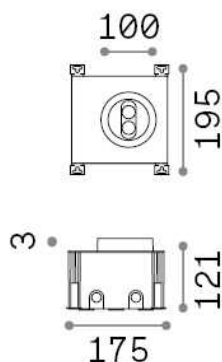

Общая информация

Экстерьер - Встраиваемый светильник

Outdoor ground recessed or ceiling recessed adjustable projector with integrated LED sources and direct light emission

Еап	8021696277004
Пункт	TAURUS PT D10 ACCENT ROUND
Установка	Встраиваемый светильник
Гарантия	5 years
Общий вес	1.46 kg
Объем	-

Техническая информация

Вес нетто	1.46 kg
Класс изоляции	I
Индекс защиты	IP67
Согласие	CE
Рабочая Температура	-15° ~ +45 °C
Dimmer	NO, On-Off
Выходная мощность	220-240 V AC 50/60 Hz
Источник питания	In-built, included Replaceable (by qualified operators only), electronic
Утопленные характеристики	Ø 92 - h. ≥ 110 , 5-30
Сопrotивление нагрузки	IK09
Регулируемость	vert. +/-30°