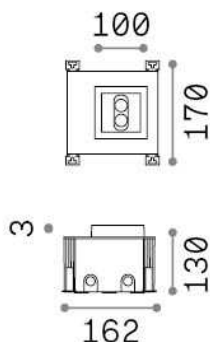

Общая информация

Экстерьер - Встраиваемый светильник

Outdoor ground recessed or ceiling recessed adjustable projector with integrated LED sources and direct light emission

Еап	8021696325620
Пункт	TAURUS PT D10 ACCENT SQUARE
Установка	Встраиваемый светильник
Гарантия	5 years
Общий вес	1.1 kg
Объем	-

Техническая информация

Вес нетто	1.1 kg
Класс изоляции	I
Индекс защиты	IP67
Согласие	CE
Рабочая Температура	-15° ~ +45 °C
Dimmer	NO, On-Off
Выходная мощность	220-240 V AC 50/60 Hz
Источник питания	In-built, included Replaceable (by qualified operators only), electronic
Утопленные характеристики	Ø 92 - h. ≥ 110 , 5-30
Регулируемость	vert. +/-30°

Информация об источнике

Интегрированный источник	Integrated LED module
Сменный источник	Replaceable (by qualified operators only)
Власть	6 W
Выбросы	Direct
Максимальное потребление	max 6,00 W
Функции LED	LED SMD OSRAM
ССТ LED	3000 K
Продолжительность LED (t. 25°c)	50000 h
CRI	> 80
Угол светового луча	28°
Световой поток луча	420 lm
Полезный световой поток	370 lm