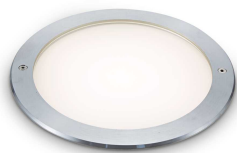

Общая информация

Экстерьер - Встраиваемый светильник

Outdoor ground recessed or ceiling recessed projector with integrated LED sources and direct light emission

Еап	8021696325637
Пункт	TAURUS PT D10 WIDE ROUND
Установка	Встраиваемый светильник
Гарантия	5 years
Общий вес	1.1 kg
Объем	-

Информация об источнике

Интегрированный источник	Integrated LED module
Сменный источник	Replaceable (by qualified operators only)
Власть	6 W
Выбросы	Direct
Максимальное потребление	max 6,00 W
Функции LED	LED SMD BRIDGELUX
ССТ LED	3000 K
Продолжительность LED (t. 25°c)	50000 h
CRI	> 80
Угол светового луча	114°
Световой поток луча	620 lm
Полезный световой поток	160 lm