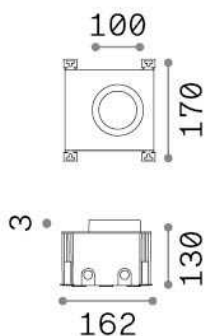

Общая информация

Экстерьер - Встраиваемый светильник

Outdoor ground recessed or ceiling recessed projector with integrated LED sources and direct light emission

Еап	8021696325637
Пункт	TAURUS PT D10 WIDE ROUND
Установка	Встраиваемый светильник
Гарантия	5 years
Общий вес	1.1 kg
Объем	-

Техническая информация

Вес нетто	1.1 kg
Класс изоляции	I
Индекс защиты	IP67
Согласие	CE
Рабочая Температура	-15° ~ +45 °C
Dimmer	NO, On-Off
Выходная мощность	220-240 V AC 50/60 Hz
Источник питания	In-built, included Replaceable (by qualified operators only), electronic
Утопленные характеристики	Ø 92 - h. ≥ 110 , 5-30
Регулируемость	vert. +/-30°