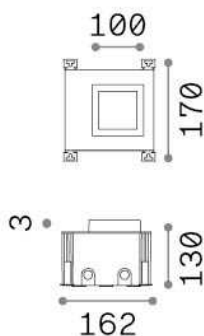

Общая информация

Экстерьер - Встраиваемый светильник

Outdoor ground recessed or ceiling recessed projector with integrated LED sources and direct light emission

Еап	8021696325644
Пункт	TAURUS PT D10 WIDE SQUARE
Установка	Встраиваемый светильник
Гарантия	5 years
Общий вес	1.1 kg
Объем	-

Техническая информация

Вес нетто	1.1 kg
Класс изоляции	I
Индекс защиты	IP67
Согласие	CE
Рабочая Температура	-15° ~ +45 °C
Dimmer	NO, On-Off
Выходная мощность	220-240 V AC 50/60 Hz
Источник питания	In-built, included Replaceable (by qualified operators only), electronic
Утопленные характеристики	Ø 92 - h. ≥ 110 , 5-30
Регулируемость	vert. +/-30°