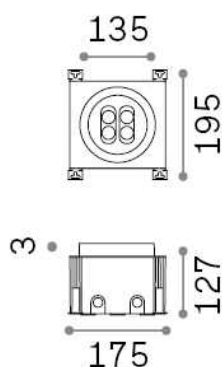

## Экстерьер - Встраиваемый светильник

Outdoor ground recessed or ceiling recessed adjustable projector with integrated LED sources and direct light emission

Еап	8021696277011
Пункт	TAURUS PT D13 ACCENT ROUND
Установка	Встраиваемый светильник
Гарантия	5 years
Общий вес	1.98 kg
Объем	-

## Техническая информация

Вес нетто	1.98 kg
Класс изоляции	I
Индекс защиты	IP67
Согласие	CE
Рабочая Температура	-15° ~ +45 °C
Dimmer	NO, On-Off
Выходная мощность	220-240 V AC 50/60 Hz
Источник питания	In-built, included Replaceable (by qualified operators only), electronic
Утопленные характеристики	Ø 128 - h. ≥ 110 , 5-30
Сопrotивление нагрузки	IK09
Регулируемость	vert. +/-30°