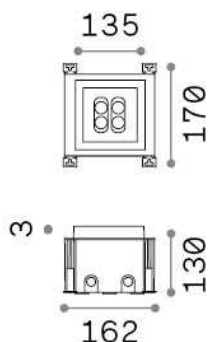

Общая информация

Экстерьер - Встраиваемый светильник

Outdoor ground recessed or ceiling recessed adjustable projector with integrated LED sources and direct light emission

Еап	8021696325651
Пункт	TAURUS PT D13 ACCENT SQUARE
Установка	Встраиваемый светильник
Гарантия	5 years
Общий вес	1.7 kg
Объем	-

Техническая информация

Вес нетто	1.7 kg
Класс изоляции	I
Индекс защиты	IP67
Согласие	CE
Рабочая Температура	-15° ~ +45 °C
Dimmer	NO, On-Off
Выходная мощность	220-240 V AC 50/60 Hz
Источник питания	In-built, included Replaceable (by qualified operators only), electronic
Утопленные характеристики	Ø 128 - h. ≥ 110 , 5-30
Регулируемость	vert. +/-30°