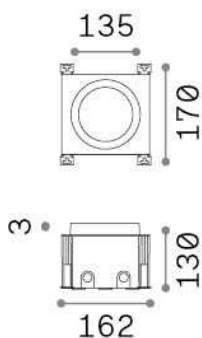

Общая информация

Экстерьер - Встраиваемый светильник

Outdoor ground recessed or ceiling recessed projector with integrated LED sources and direct light emission

Еап	8021696325668
Пункт	TAURUS PT D13 WIDE ROUND
Установка	Встраиваемый светильник
Гарантия	5 years
Общий вес	1.4 kg
Объем	-

Техническая информация

Вес нетто	1.4 kg
Класс изоляции	I
Индекс защиты	IP67
Согласие	CE
Рабочая Температура	-15° ~ +45 °C
Dimmer	NO, On-Off
Выходная мощность	220-240 V AC 50/60 Hz
Источник питания	In-built, included Replaceable (by qualified operators only), electronic
Утопленные характеристики	Ø 128 - h. ≥ 110 , 5-30
Регулируемость	vert. +/-30°