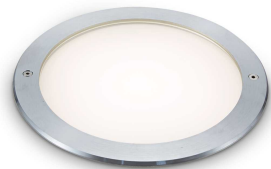

Общая информация

Экстерьер - Встраиваемый светильник

Outdoor ground recessed or ceiling recessed projector with integrated LED sources and direct light emission

Еап	8021696325668
Пункт	TAURUS PT D13 WIDE ROUND
Установка	Встраиваемый светильник
Гарантия	5 years
Общий вес	1.4 kg
Объем	-

Информация об источнике

Интегрированный источник	Integrated LED module
Сменный источник	Replaceable (by qualified operators only)
Власть	11 W
Выбросы	Direct
Максимальное потребление	max 11,00 W
Функции LED	LED SMD BRIDGELUX
ССТ LED	3000 K
Продолжительность LED (t. 25°c)	50000 h
CRI	> 80
Угол светового луча	114°
Световой поток луча	1250 lm
Полезный световой поток	490 lm