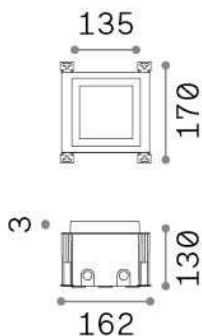

Общая информация

Экстерьер - Встраиваемый светильник

Outdoor ground recessed or ceiling recessed projector with integrated LED sources and direct light emission

Еап	8021696325675
Пункт	TAURUS PT D13 WIDE SQUARE
Установка	Встраиваемый светильник
Гарантия	5 years
Общий вес	1.58 kg
Объем	-

Техническая информация

Вес нетто	1.58 kg
Класс изоляции	I
Индекс защиты	IP67
Согласие	CE
Рабочая Температура	-15° ~ +45 °C
Dimmer	NO, On-Off
Выходная мощность	220-240 V AC 50/60 Hz
Источник питания	In-built, included Replaceable (by qualified operators only), electronic
Утопленные характеристики	Ø 128 - h. ≥ 110 , 5-30
Регулируемость	vert. +/-30°