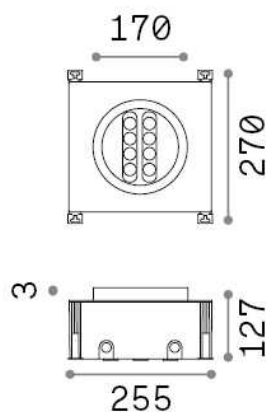

Общая информация

Экстерьер - Встраиваемый светильник

Outdoor ground recessed or ceiling recessed adjustable projector with integrated LED sources and direct light emission

Еап	8021696277028
Пункт	TAURUS PT D17 ACCENT ROUND
Установка	Встраиваемый светильник
Гарантия	5 years
Общий вес	3.25 kg
Объем	-

Техническая информация

Вес нетто	3.25 kg
Класс изоляции	I
Индекс защиты	IP67
Согласие	CE
Рабочая Температура	-15° ~ +45 °C
Dimmer	NO, On-Off
Выходная мощность	220-240 V AC 50/60 Hz
Источник питания	In-built, included Replaceable (by qualified operators only), electronic
Утопленные характеристики	Ø 163 - h. ≥ 110 , 5-30
Сопrotивление нагрузки	IK10
Регулируемость	vert. +/-30°

Информация об источнике

Интегрированный источник	Integrated LED module
Сменный источник	Replaceable (by qualified operators only)
Власть	14 W
Выбросы	Direct
Максимальное потребление	max 14,00 W
Функции LED	LED SMD OSRAM
ССТ LED	3000 K
Продолжительность LED (t. 25°c)	50000 h
CRI	> 80
Угол светового луча	28°
Световой поток луча	1300 lm
Полезный световой поток	1150 lm