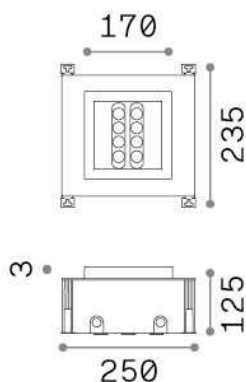

## Экстерьер - Встраиваемый светильник

Outdoor ground recessed or ceiling recessed adjustable projector with integrated LED sources and direct light emission

Еап	8021696325682
Пункт	TAURUS PT D17 ACCENT SQUARE
Установка	Встраиваемый светильник
Гарантия	5 years
Общий вес	2.05 kg
Объем	-

## Техническая информация

Вес нетто	2.05 kg
Класс изоляции	I
Индекс защиты	IP67
Согласие	CE
Рабочая Температура	-15° ~ +45 °C
Dimmer	NO, On-Off
Выходная мощность	220-240 V AC 50/60 Hz
Источник питания	In-built, included Replaceable (by qualified operators only), electronic
Утопленные характеристики	Ø 163 - h. ≥ 110 , 5-30
Регулируемость	vert. +/-30°