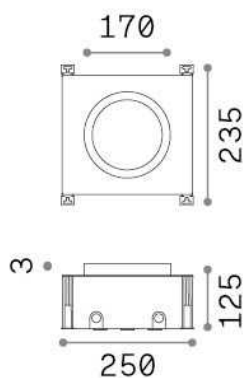

Общая информация

Экстерьер - Встраиваемый светильник

Outdoor ground recessed or ceiling recessed projector with integrated LED sources and direct light emission

Еап	8021696325699
Пункт	TAURUS PT D17 WIDE ROUND
Установка	Встраиваемый светильник
Гарантия	5 years
Общий вес	2.1 kg
Объем	-

Техническая информация

Вес нетто	2.1 kg
Класс изоляции	I
Индекс защиты	IP67
Согласие	CE
Рабочая Температура	-15° ~ +45 °C
Dimmer	NO, On-Off
Выходная мощность	220-240 V AC 50/60 Hz
Источник питания	In-built, included Replaceable (by qualified operators only), electronic
Утопленные характеристики	Ø 163 - h. ≥ 110 , 5-30
Регулируемость	vert. +/-30°