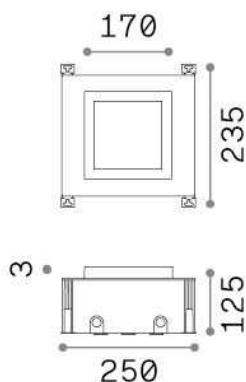

Общая информация

Экстерьер - Встраиваемый светильник

Outdoor ground recessed or ceiling recessed projector with integrated LED sources and direct light emission

Еап	8021696325705
Пункт	TAURUS PT D17 WIDE SQUARE
Установка	Встраиваемый светильник
Гарантия	5 years
Общий вес	2.38 kg
Объем	-

Техническая информация

Вес нетто	2.38 kg
Класс изоляции	I
Индекс защиты	IP67
Согласие	CE
Рабочая Температура	-15° ~ +45 °C
Dimmer	NO, On-Off
Выходная мощность	220-240 V AC 50/60 Hz
Источник питания	In-built, included Replaceable (by qualified operators only), electronic
Утопленные характеристики	Ø 163 - h. ≥ 110 , 5-30
Регулируемость	vert. +/-30°