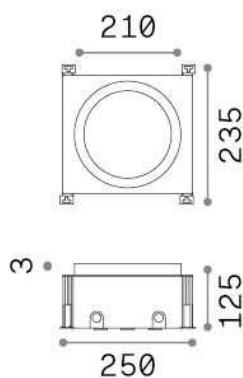

Информация об источнике

Интегрированный источник	Integrated LED module
Сменный источник	Replaceable (by qualified operators only)
Власть	21 W
Выбросы	Direct
Максимальное потребление	max 21,00 W
Функции LED	LED SMD BRIDGELUX
ССТ LED	3000 K
Продолжительность LED (t. 25°c)	50000 h
CRI	> 80
Угол светового луча	114°
Световой поток луча	2700 lm
Полезный световой поток	1230 lm