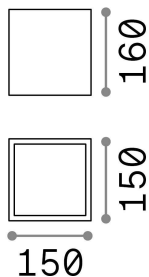

Общая информация

Экстерьер - Потолочные светильники

Outdoor ceiling mounted projector with direct light emission

Еап	8021696251523
Пункт	TECHO PL1 BIG BIANCO
Установка	Потолочные светильники
Гарантия	5 years
Общий вес	1.82 kg
Объем	0.004884 m ³

Техническая информация

Вес нетто	1.7 kg
Класс изоляции	I
Индекс защиты	IP54
Согласие	CE
Рабочая Температура	-15° ~ +45 °C
Dimmer	Determined by the light bulb
Выходная мощность	220-240 V AC
Источник питания	Not required