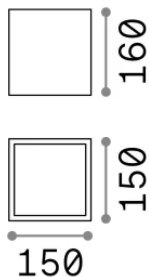

Информация об источнике

Интегрированный источник	Light bulb (not included)
Сменный источник	No
Власть	GU10 max 1 x 20 W
Выбросы	Direct
Максимальное потребление	-
Рекомендовать лампочку	253398 GU10 10W 780Lm 4000K CRI80