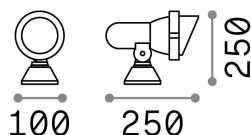

Общая информация

Экстерьер - Настенные светильники

Outdoor wall mounted adjustable lamp with direct light emission

Еап	8021696046181
Пункт	TERRA AP1 SMALL ANTRACITE
Установка	Настенные светильники
Гарантия	5 years
Общий вес	0.69 kg
Объем	0.00235 m ³

Техническая информация

Вес нетто	0.53 kg
Класс изоляции	I
Индекс защиты	IP65
Согласие	CE
Рабочая Температура	-15° ~ +45 °C
Dimmer	Determined by the light bulb
Выходная мощность	220-240 V AC
Источник питания	Not required
Регулируемость	vert. 0°-90°