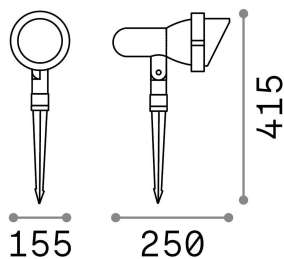

Общая информация

Экстерьер - Прожекторы

Outdoor adjustable projector with direct light emission

Еап	8021696033044
Пункт	TERRA PR1 BIG ANTRACITE
Установка	Прожекторы
Гарантия	5 years
Общий вес	1.6 kg
Объем	0.008628 м³

Техническая информация

Вес нетто	1.23 kg
Класс изоляции	I
Индекс защиты	IP65
Согласие	CE
Рабочая Температура	-15° ~ +45 °C
Dimmer	Determined by the light bulb
Выходная мощность	220-240 V AC
Источник питания	Not required
Регулируемость	YES

Информация об источнике

Интегрированный источник	Light bulb (not included)
Сменный источник	No
Власть	E27 max 1 x 42 W
Выбросы	Direct
Максимальное потребление	-