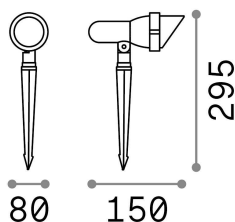

## Экстерьер - Прожекторы

Outdoor adjustable projector with direct light emission

<b>Еап</b>	8021696033037
<b>Пункт</b>	TERRA PR1 SMALL ANTRACITE
<b>Установка</b>	Прожекторы
<b>Гарантия</b>	5 years
<b>Общий вес</b>	0.67 kg
<b>Объем</b>	0.00378 m <sup>3</sup>

## Техническая информация

<b>Вес нетто</b>	0.52 kg
<b>Класс изоляции</b>	I
<b>Индекс защиты</b>	IP65
<b>Согласие</b>	CE
<b>Рабочая Температура</b>	-15° ~ +45 °C
<b>Dimmer</b>	Determined by the light bulb
<b>Выходная мощность</b>	220-240 V AC
<b>Источник питания</b>	Not required
<b>Регулируемость</b>	YES