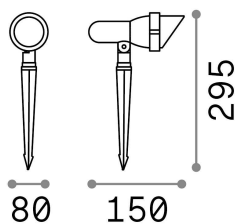

Общая информация

Экстерьер - Прожекторы

Outdoor adjustable projector with direct light emission

Еап	8021696106205
Пункт	TERRA PR1 SMALL BIANCO
Установка	Прожекторы
Гарантия	5 years
Общий вес	0.67 kg
Объем	0.00378 m ³

Техническая информация

Вес нетто	0.52 kg
Класс изоляции	I
Индекс защиты	IP65
Согласие	CE
Рабочая Температура	-15° ~ +45 °C
Dimmer	Determined by the light bulb
Выходная мощность	220-240 V AC
Источник питания	Not required
Регулируемость	YES

Информация об источнике

Интегрированный источник	Light bulb (not included)
Сменный источник	No
Власть	GU10 max 1 x 28 W
Выбросы	Direct
Максимальное потребление	-