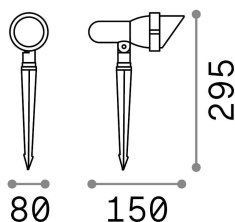

## Экстерьер - Прожекторы

Outdoor adjustable projector with direct light emission

<b>Еап</b>	8021696163727
<b>Пункт</b>	TERRA PR1 SMALL COFFEE
<b>Установка</b>	Прожекторы
<b>Гарантия</b>	5 years
<b>Общий вес</b>	0.67 kg
<b>Объем</b>	0.00378 m <sup>3</sup>

## Техническая информация

<b>Вес нетто</b>	0.52 kg
<b>Класс изоляции</b>	I
<b>Индекс защиты</b>	IP65
<b>Согласие</b>	CE
<b>Рабочая Температура</b>	-15° ~ +45 °C
<b>Dimmer</b>	Determined by the light bulb
<b>Выходная мощность</b>	220-240 V AC
<b>Источник питания</b>	Not required
<b>Регулируемость</b>	YES