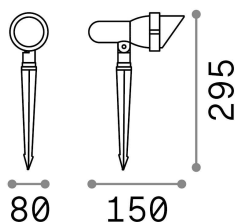

## Экстерьер - Прожекторы

Outdoor adjustable projector with direct light emission

<b>Еап</b>	8021696046211
<b>Пункт</b>	TERRA PR1 SMALL NERO
<b>Установка</b>	Прожекторы
<b>Гарантия</b>	5 years
<b>Общий вес</b>	0.67 kg
<b>Объем</b>	0.00378 m <sup>3</sup>

## Техническая информация

<b>Вес нетто</b>	0.52 kg
<b>Класс изоляции</b>	I
<b>Индекс защиты</b>	IP65
<b>Согласие</b>	CE
<b>Рабочая Температура</b>	-15° ~ +45 °C
<b>Dimmer</b>	Determined by the light bulb
<b>Выходная мощность</b>	220-240 V AC
<b>Источник питания</b>	Not required
<b>Регулируемость</b>	YES