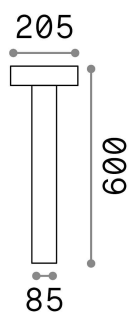

Общая информация**Экстерьер - Торшеры**

Outdoor ground mounted bollard with direct light emission

Еап	8021696153193
Пункт	TESLA PT4 H60 ANTRACITE
Установка	Торшеры
Гарантия	5 years
Общий вес	3.08 kg
Объем	0.027342 m ³

Техническая информация

Вес нетто	2.56 kg
Класс изоляции	I
Индекс защиты	IP44
Согласие	CE
Рабочая Температура	-
Dimmer	Determined by the light bulb
Выходная мощность	220-240 V AC
Источник питания	Not required

Информация об источнике

Интегрированный источник	Light bulb (not included)
Сменный источник	No
Власть	G9 max 4 x 15 W
Выбросы	Direct
Максимальное потребление	-