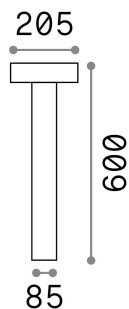

Общая информация**Экстерьер - Торшеры**

Outdoor ground mounted bollard with direct light emission

Еап	8021696153209
Пункт	TESLA PT4 H60 BIANCO
Установка	Торшеры
Гарантия	5 years
Общий вес	3.08 kg
Объем	0.027342 m ³

Техническая информация

Вес нетто	2.56 kg
Класс изоляции	I
Индекс защиты	IP44
Согласие	CE
Рабочая Температура	-
Dimmer	Determined by the light bulb
Выходная мощность	220-240 V AC
Источник питания	Not required

Информация об источнике

Интегрированный источник	Light bulb (not included)
Сменный источник	No
Власть	G9 max 4 x 15 W
Выбросы	Direct
Максимальное потребление	-