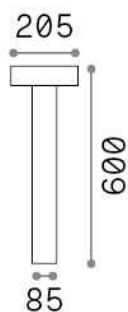

Общая информация

Экстерьер - Торшеры

Outdoor ground mounted bollard with direct light emission

Еап	8021696316048
Пункт	TESLA PT4 H60 COFFEE
Установка	Торшеры
Гарантия	5 years
Общий вес	3.08 kg
Объем	0.027342 m ³

Техническая информация

Вес нетто	2.56 kg
Класс изоляции	I
Индекс защиты	IP44
Согласие	CE
Рабочая Температура	-15° ~ +45 °C
Dimmer	Determined by the light bulb
Выходная мощность	220-240 V AC
Источник питания	Not required

Информация об источнике

Интегрированный источник	Light bulb (not included)
Сменный источник	No
Власть	G9 max 4 x 15 W
Выбросы	Direct
Максимальное потребление	-