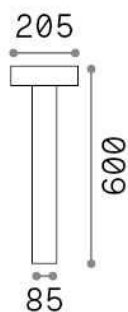

Общая информация

Экстерьер - Торшеры

Outdoor ground mounted bollard with direct light emission

Еап	8021696326917
Пункт	TESLA PT4 H60 NERO
Установка	Торшеры
Гарантия	5 years
Общий вес	3.08 kg
Объем	0.027342 m ³

Техническая информация

Вес нетто	2.56 kg
Класс изоляции	I
Индекс защиты	IP44
Согласие	CE
Рабочая Температура	-15° ~ +45 °C
Dimmer	Determined by the light bulb
Выходная мощность	220-240 V AC
Источник питания	Not required

Информация об источнике

Интегрированный источник	Light bulb (not included)
Сменный источник	No
Власть	G9 max 4 x 15 W
Выбросы	Direct
Максимальное потребление	-