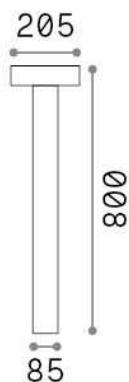

Общая информация

Экстерьер - Торшеры

Outdoor ground mounted bollard with direct light emission

Еап	8021696326924
Пункт	TESLA PT4 H80 COFFEE
Установка	Торшеры
Гарантия	5 years
Общий вес	3.63 kg
Объем	0.037926 m ³

Техническая информация

Вес нетто	3 kg
Класс изоляции	I
Индекс защиты	IP44
Согласие	CE
Рабочая Температура	-15° ~ +45 °C
Dimmer	Determined by the light bulb
Выходная мощность	220-240 V AC
Источник питания	Not required

Информация об источнике

Интегрированный источник	Light bulb (not included)
Сменный источник	No
Власть	G9 max 4 x 15 W
Выбросы	Direct
Максимальное потребление	-