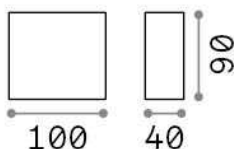

Информация об источнике

Интегрированный источник	Light bulb (not included)
Сменный источник	No
Власть	G9 max 1 x 15 W
Выбросы	Direct
Максимальное потребление	-