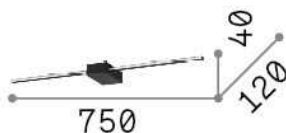

Общая информация

Интерьер - Настенные светильники

Indoor wall mounted linear fitting with integrated LED sources and direct light emission

Еап	8021696311777
Пункт	THEO AP D075 BIANCO
Установка	Настенные светильники
Гарантия	5 years
Общий вес	0.83 kg
Объем	0.0112 m ³

Информация об источнике

Интегрированный источник	Integrated LED module
Сменный источник	No
Власть	LED 13,5 W
Выбросы	Direct
Максимальное потребление	max 13,50 W
Функции LED	LED SMD
ССТ LED	3000 K
Продолжительность LED (t. 25°c)	30000 h
CRI	> 90
Световой поток луча	900 lm
Полезный световой поток	400 lm
Фотобиологический риск	1
Лампа в комплекте	1 - E14 OLIVA 4W 3000K CRI80 SATIN