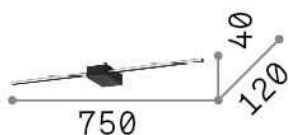

Общая информация

Интерьер - Настенные светильники

Indoor wall mounted linear fitting with integrated LED sources and direct light emission

Еап	8021696311760
Пункт	THEO AP D075 NERO
Установка	Настенные светильники
Гарантия	5 years
Общий вес	0.86 kg
Объем	0.0112 m ³

Информация об источнике

Интегрированный источник	Integrated LED module
Сменный источник	No
Власть	LED 13,5 W
Выбросы	Direct
Максимальное потребление	max 13,50 W
Функции LED	LED SMD
ССТ LED	3000 K
Продолжительность LED (t. 25°c)	30000 h
CRI	> 90
Световой поток луча	900 lm
Полезный световой поток	400 lm
Фотобиологический риск	1
Лампа в комплекте	1 - E14 OLIVA 4W 3000K CRI80 SATIN