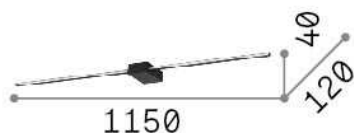

Информация об источнике

Интегрированный источник	Integrated LED module
Сменный источник	No
Власть	LED 20,5 W
Выбросы	Direct
Максимальное потребление	max 20,50 W
Функции LED	LED SMD
ССТ LED	3000 K
Продолжительность LED (t. 25°c)	30000 h
CRI	> 90
Световой поток луча	1350 lm
Полезный световой поток	600 lm
Фотобиологический риск	1
Лампа в комплекте	1 - E14 OLIVA 4W 3000K CRI80 SATIN