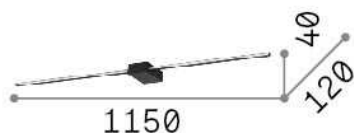

Общая информация

Интерьер - Настенные светильники

Indoor wall mounted linear fitting with integrated LED sources and direct light emission

Еап	8021696311784
Пункт	THEO AP D115 NERO
Установка	Настенные светильники
Гарантия	5 years
Общий вес	1.04 kg
Объем	0.0168 m ³

Информация об источнике

Интегрированный источник	Integrated LED module
Сменный источник	No
Власть	LED 20,5 W
Выбросы	Direct
Максимальное потребление	max 20,50 W
Функции LED	LED SMD
ССТ LED	3000 K
Продолжительность LED (t. 25°c)	30000 h
CRI	> 90
Световой поток луча	1350 lm
Полезный световой поток	600 lm
Фотобиологический риск	1
Лампа в комплекте	1 - E14 OLIVA 4W 3000K CRI80 SATIN